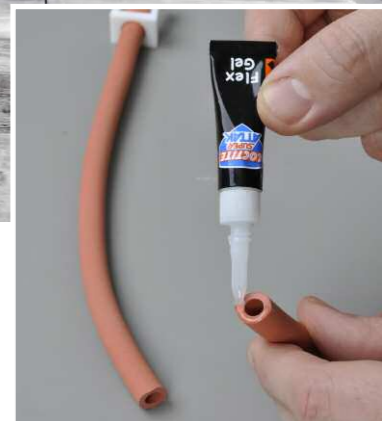

cazioni precise, pulite e in verticale. La sua formula è un successo da quando il prodotto è stato lanciato tanto da meritarsi, per il 2010, l'elezione a "Prodotto dell'anno".

Super Attak Flex Gel è il prodotto ideale per incollare gomma, legno, cuoio, pelle, metallo e vari tipi di plastica (tranne PP, PE e PTFE, materiali leggermente untuosi al tatto) anche in verticale. Una sola goccia di Super Attak Flex Gel è sufficiente per 2 cm² di superficie, una quantità superiore si traduce in uno spreco e ritarda l'incollaggio: grazie al pratico beccuccio è possibile estrarre la giusta quantità di colla e il cappuccio di chiusura, munito di ago anti-tiurazione, permette di conservare il prodotto pronto all'uso. Il vaso artistico, a cui si è rotto il manico, ritrova in pochi minuti il suo splendore con una riparazione invisibile e di sicura resistenza.

VISTO IN TV!

Nel nuovissimo spot pubblicitario di Super Attak Flex Gel il famoso uomo appeso a testa in giù sarà incollato a diversi materiali come aerei, trampolini, soffitti e ventilatori!! Super Attak Flex Gel è l'adesivo istantaneo universale che non può mancare in casa tua!!

La sua innovativa formula in gel rinforzata con microparticelle di gomma garantisce incredibili prestazioni: la maggiore consistenza del prodotto riduce colature o contatti accidentali con la pelle o con zone non interessate all'incollaggio.

Gli elastici di un attrezzo ginnico tagliati per dimostrare l'efficacia di Super Attak Flex Gel: basta un velo di adesivo solo una faccia di giunzione di questi tubetti in gomma, poi qualche secondo di pressione nella posizione corretta e il gioco è fatto!