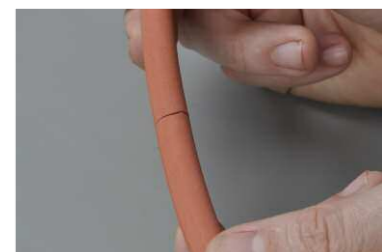

cazioni precise, pulite e in verticale. La sua formula è un successo da quando il prodotto è stato lanciato tanto da meritarsi, per il 2010, l'elezione a "Prodotto dell'anno".

Super Attak Flex Gel è il prodotto ideale per incollare gomma, legno, cuoio, pelle, metallo e vari tipi di plastica (tranne PP, PE e PTFE, materiali leggermente untuosi al tatto) anche in verticale. Una sola goccia di Super Attak Flex Gel è sufficiente per 2 cm² di superficie, una quantità superiore si traduce in uno spreco e ritarda l'incollaggio: grazie al pratico beccuccio è possibile estrarre la giusta quantità di colla e il cappuccio di chiusura, munito di ago anti-tiurazione, permette di conservare il prodotto pronto all'uso. Il vaso artistico, a cui si è rotto il manico, ritrova in pochi minuti il suo splendore con una riparazione invisibile e di sicura resistenza.

VISTO IN TV!

Nel nuovissimo spot pubblicitario di Super Attak Flex Gel il famoso uomo appeso a testa in giù sarà incollato a diversi materiali come aerei, trampolini, soffitti e ventilatori!! Super Attak Flex Gel è l'adesivo istantaneo universale che non può mancare in casa tua!!

Gli elastici di un attrezzo ginnico tagliati per dimostrare l'efficacia di Super Attak Flex Gel: basta un velo di adesivo solo una faccia di giunzione di questi tubetti in gomma, poi qualche secondo di pressione nella posizione corretta e il gioco è fatto!

Il prodotto può essere dosato con grandissima precisione per unire particolari di dimensioni ridotte, come la coroncina di un orologio, fatti di materiali difficili come le leghe di metallo.

Adatto anche per materiali porosi: il gel garantisce risultati eccellenti anche su oggetti sottoposti a torsioni come la cintura di cuoio, o come gli elastici dell'estensore per fare esercizio fisico.