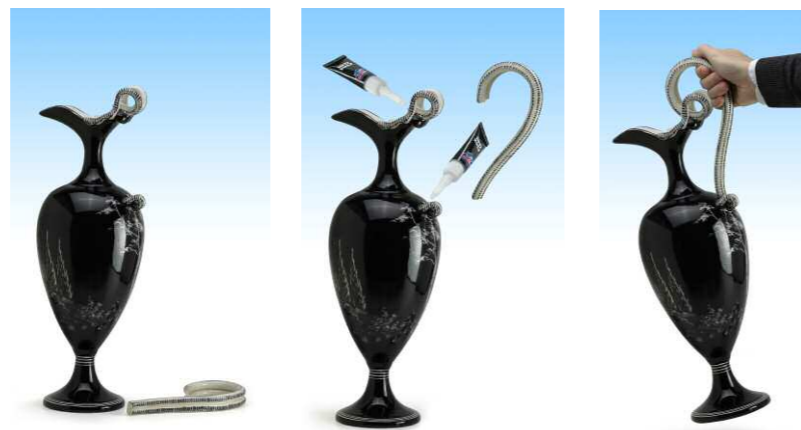

Flex Gel: un successo eletto dai consumatori prodotto dell'anno 2010!

L'adesivo istantaneo universale forte, flessibile, resistente all'acqua che non cola e non spande

Super Attak Flex Gel è l'adesivo che coniuga la proverbiale forza dell'incollaggio istantaneo con la flessibilità della gomma. Infatti la nuova formula di Super Attak è arricchita con microparticelle di gomma permettendo così un incollaggio forte, flessibile e resistente all'acqua. L'innovativa formula in gel consente l'adesione anche su superfici porose dato che la colla permea i materiali senza penetrarli, inoltre la viscosità della formula è ideale per appli-

cazioni precise, pulite e in verticale. La sua formula è un successo da quando il prodotto è stato lanciato tanto da meritarsi, per il 2010, l'elezione a "Prodotto dell'anno".

Super Attak Flex Gel è il prodotto ideale per incollare gomma, legno, cuoio, pelle, metallo e vari tipi di plastica (tranne PP, PE e PTFE, materiali leggermente untuosi al tatto) anche in verticale. Una sola goccia di Super Attak Flex Gel è sufficiente per 2 cm² di superficie, una quantità superiore si traduce in uno spreco e ritarda l'incollaggio: grazie al pratico beccuccio è possibile estrarre la giusta quantità di colla e il cappuccio di chiusura, munito di ago anti-tiurazione, permette di conservare il prodotto pronto all'uso. Il vaso artistico, a cui si è rotto il manico, ritrova in pochi minuti il suo splendore con una riparazione invisibile e di sicura resistenza.

VISTO IN TV!

Nel nuovissimo spot pubblicitario di Super Attak Flex Gel il famoso uomo appeso a testa in giù sarà incollato a diversi materiali come aerei, trampolini, soffitti e ventilatori!! Super Attak Flex Gel è l'adesivo istantaneo universale che non può mancare in casa tua!!